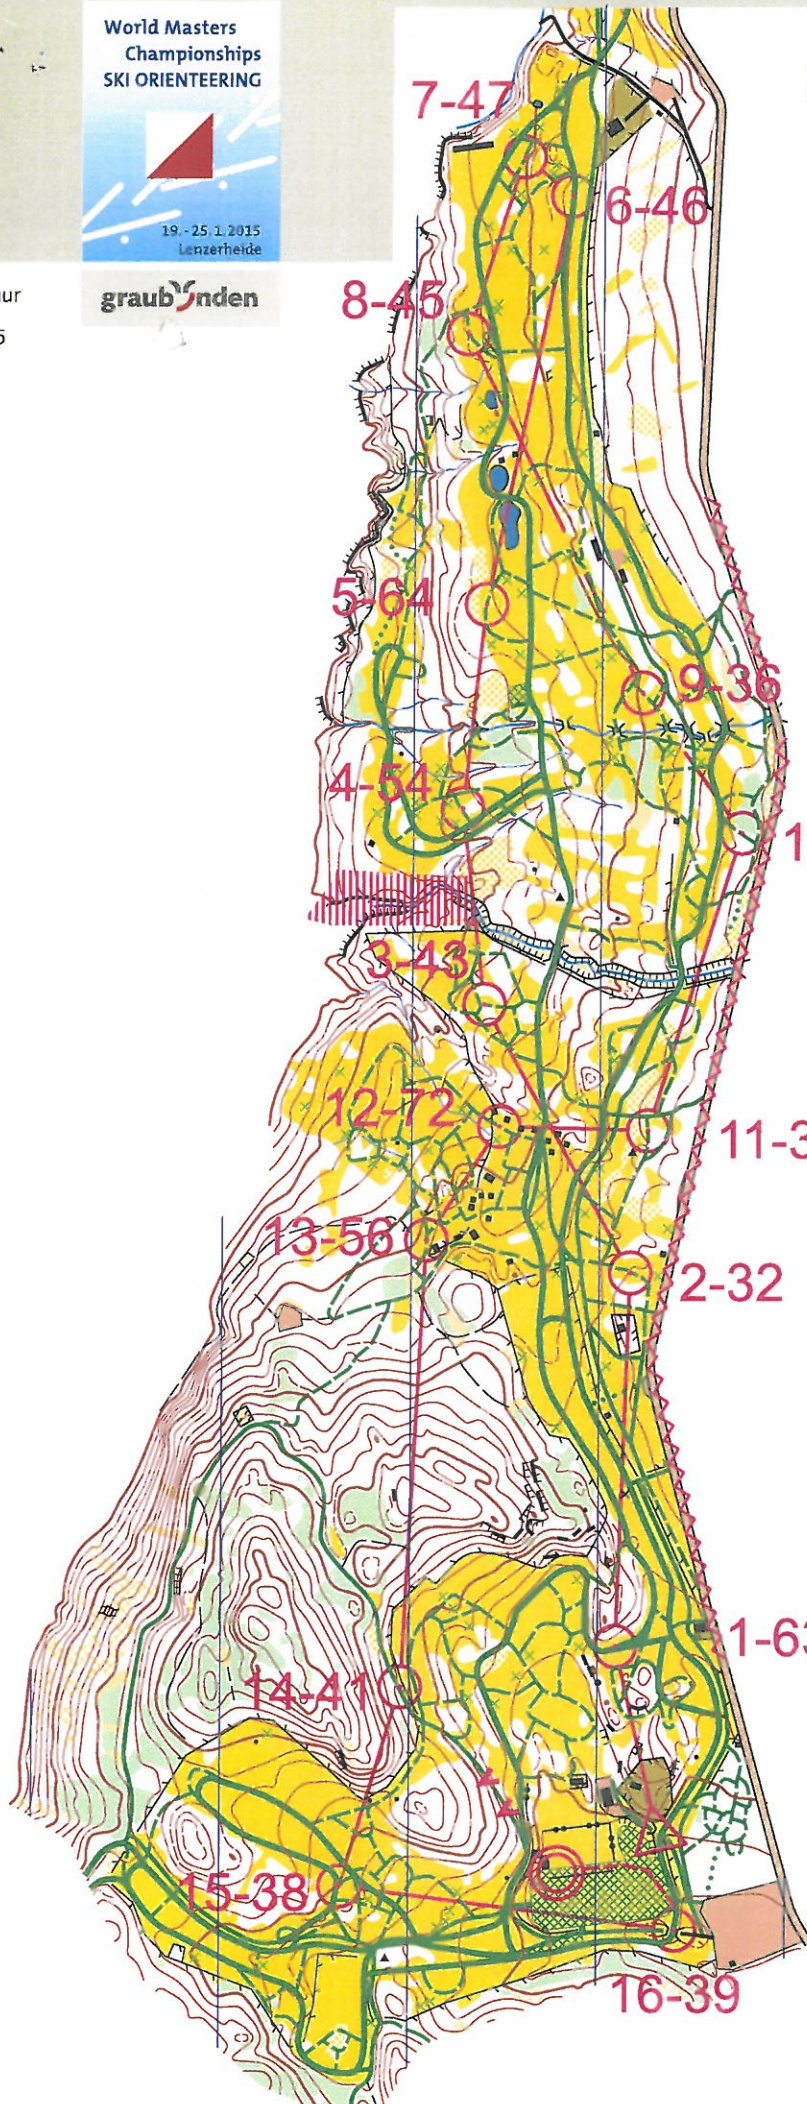

Lantsch/Lenz

San Cassian - Biathlon Arena
Masstab 1:10'000
Äquidistanz 5m

World Masters
Championships
SKI ORIENTEERING

graubünden

Main sponsors:

SPORT
HEART

Lenzerheide
Somme hochzwei

Der Kanton Graubünden
unterstützt mit einem finanziellen
Beitrag aus dem Sport-Fonds die
Herstellung dieser Ski-OL-Karte.

Ski-OL Karte 1791Q
Kartenkonsulent
Hanspeter Oswald
Geprüft 2015

Lantsch/Lenz

St. Cassian - Golfplatz -
Biathlon Arena
Masstab 1:10'000
Äquidistanz 5m

Herausgeber
Kartographie

Ski-O Swiss, OLG Chur
Gian-Reto Schaad,
Steinhausen, 01.2015
ISSkiOM 2014
762/175

Kartenspezifikation
Koordinaten

World Masters
Championships
SKI ORIENTEERING

graubünden

Middle 2

Main sponsors:

Der Kanton Graubünden
unterstützt mit einem finanziellen
Beitrag aus dem Sport-fonds die
Herstellung dieser Ski-OL-Karte.

On behalf of:

Ski-OL Karte 1791Q
Kartenkonsulent
Hanspeter Oswald
Geprüft 2015

M55
M60
M21B

Lantsch/Lenz

St. Cassian - Biathlon Arena -
Tgampi - Golfplatz
Massstab 1:10'000
Äquidistanz 5m

World Masters
Championships
SKI ORIENTEERING