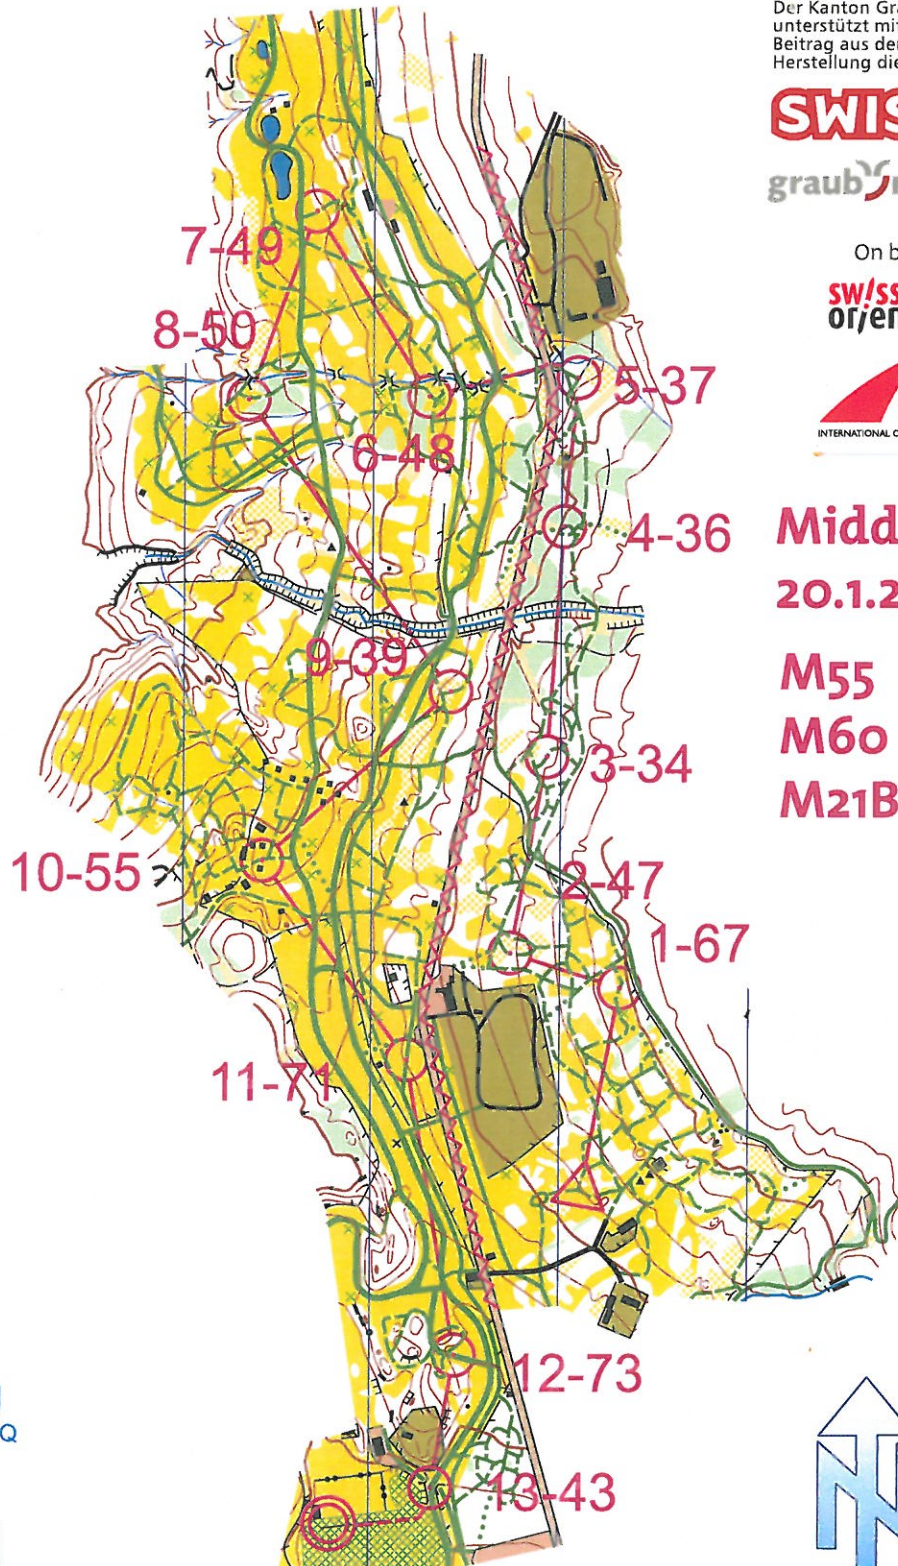

Lantsch/Lenz

San Cassian - Biathlon Arena
Masstab 1:10'000
Äquidistanz 5m

World Masters
Championships
SKI ORIENTEERING

graubünden

Main sponsors:

SPORT
HEART

Lenzerheide
Somme hochzwei

Der Kanton Graubünden
unterstützt mit einem finanziellen
Beitrag aus dem Sport-Fonds die
Herstellung dieser Ski-OL-Karte.

SWISSLOS

graubünden SPORT

On behalf of:

sw/SSSKI
orienteering

IOF
INTERNATIONAL ORIENTEERING FEDERATION

Middle 1
20.1.2015

M55
M60
M21B

swiss
orienteering

Ski-OL Karte 1791Q
Kartenkonsulent
Hanspeter Oswald
Geprüft 2015

Lantsch/Lenz

St. Cassian - Golfplatz -
Biathlon Arena
Masstab 1:10'000
Äquidistanz 5m

Herausgeber
Kartographie

Ski-O Swiss, OLG Chur
Gian-Reto Schaad,
Steinhausen, 01.2015
ISSkiOM 2014
762/175

Kartenspezifikation
Koordinaten

World Masters
Championships
SKI ORIENTEERING

graubünden

Middle 2

Main sponsors:

Der Kanton Graubünden
unterstützt mit einem finanziellen
Beitrag aus dem Sport-fonds die
Herstellung dieser Ski-OL-Karte.