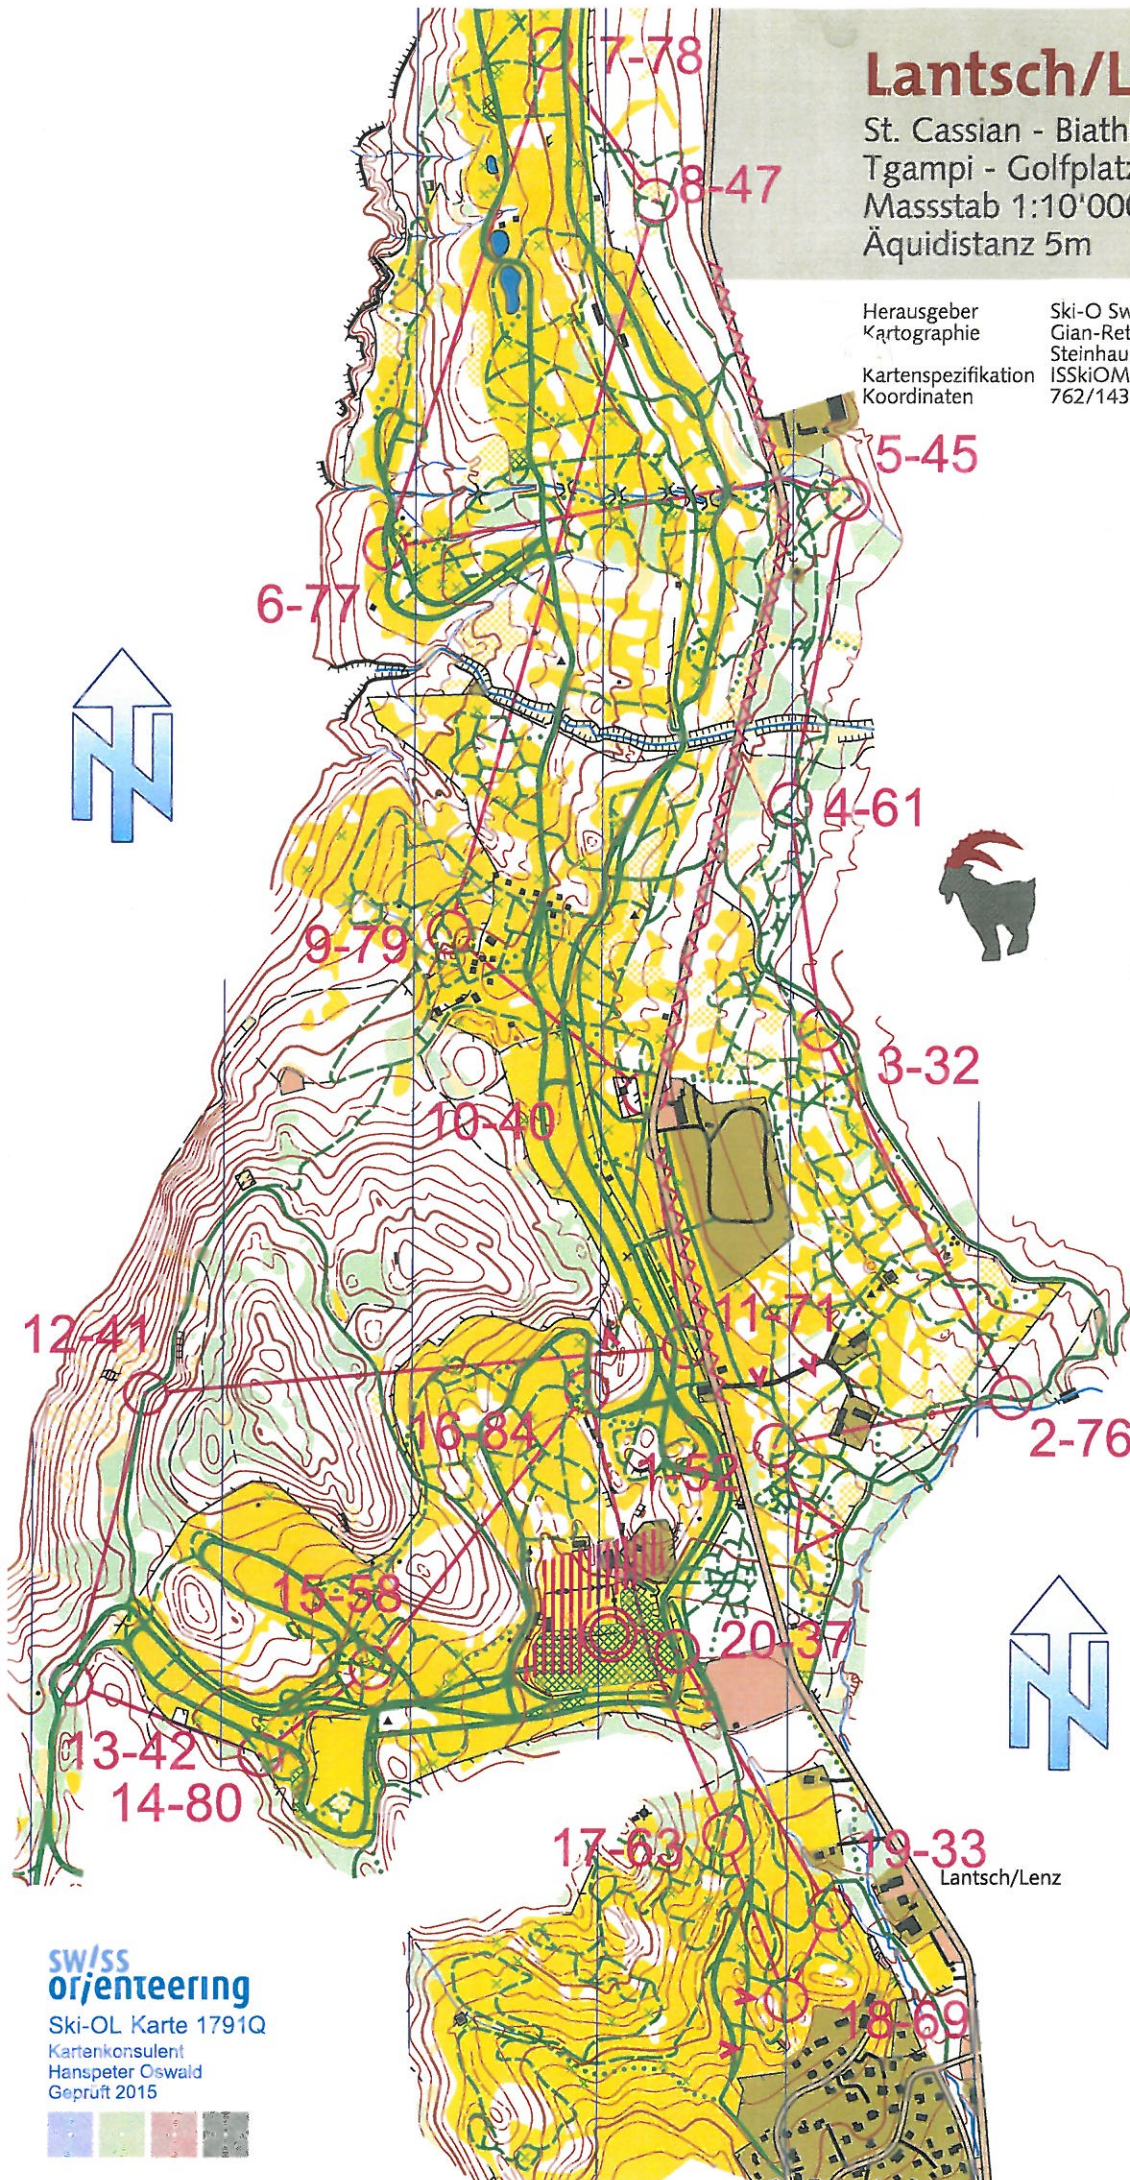

Lantsch/Lenz

San Cassian - Biathlon Arena
Masstab 1:10'000
Äquidistanz 5m

World Masters
Championships
SKI ORIENTEERING

graubünden

Main sponsors:

SPORT
HEART

Lenzerheide
Somme hochzwei

Der Kanton Graubünden
unterstützt mit einem finanziellen
Beitrag aus dem Sport-Fonds die
Herstellung dieser Ski-OL-Karte.

Ski-OL Karte 1791Q
Kartenkonsulent
Hanspeter Oswald
Geprüft 2015

Lantsch/Lenz

St. Cassian - Golfplatz -
Biathlon Arena
Masstab 1:10'000
Äquidistanz 5m

Herausgeber
Kartographie

Ski-O Swiss, OLG Chur
Gian-Reto Schaad,
Steinhausen, 01.2015
ISSkiOM 2014
762/175

On behalf of:

Ski-OL Karte 1791Q
Kartenkonsulent
Hanspeter Oswald
Geprüft 2015

M55
M60
M21B

Lantsch/Lenz

St. Cassian - Biathlon Arena -
Tgampi - Golfplatz
Massstab 1:10'000
Äquidistanz 5m

World Masters
Championships
SKI ORIENTEERING

Long
24.01.2015

M55
M60
M21B

sw/SS
orienteering

Ski-OL Karte 1791Q
Kartenkonsulent
Hanspeter Oswald
Geprüft 2015

Lantsch/Lenz